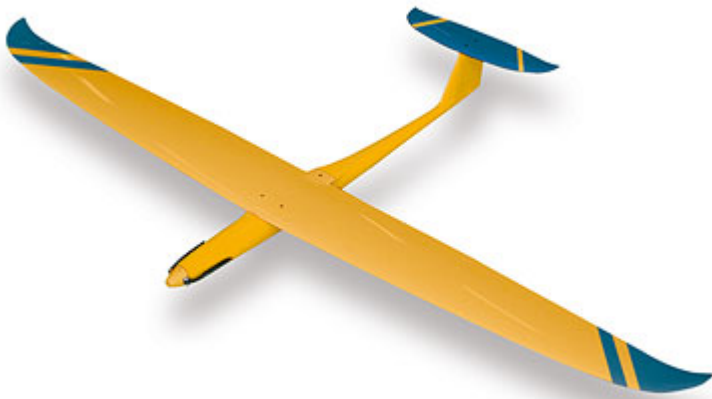

Deze site gaat over het vliegen met straalturbine aangedreven modelvliegtuigen  
een 3W aangedreven sleep toestel en een elektro Hotliner.

Hieronder een aantal foto's van mijn toestellen.

voor specificatie van de toestellen en meer foto's of filmpjes

zie Hoofd Menu.

De BAe Hawk van de firma [Skymaster](#) .

De Bulli van de Firma [Vort](#)

Viper van de Firma [Skymaster](#)

Nieuwe Viper van de Firma [Skymaster](#)

De Hawk van de Firma [Staufenbiel](#)

De Ultra Flash van [Carf models](#)

De F16 J-015 Orange van [Skymaster](#)